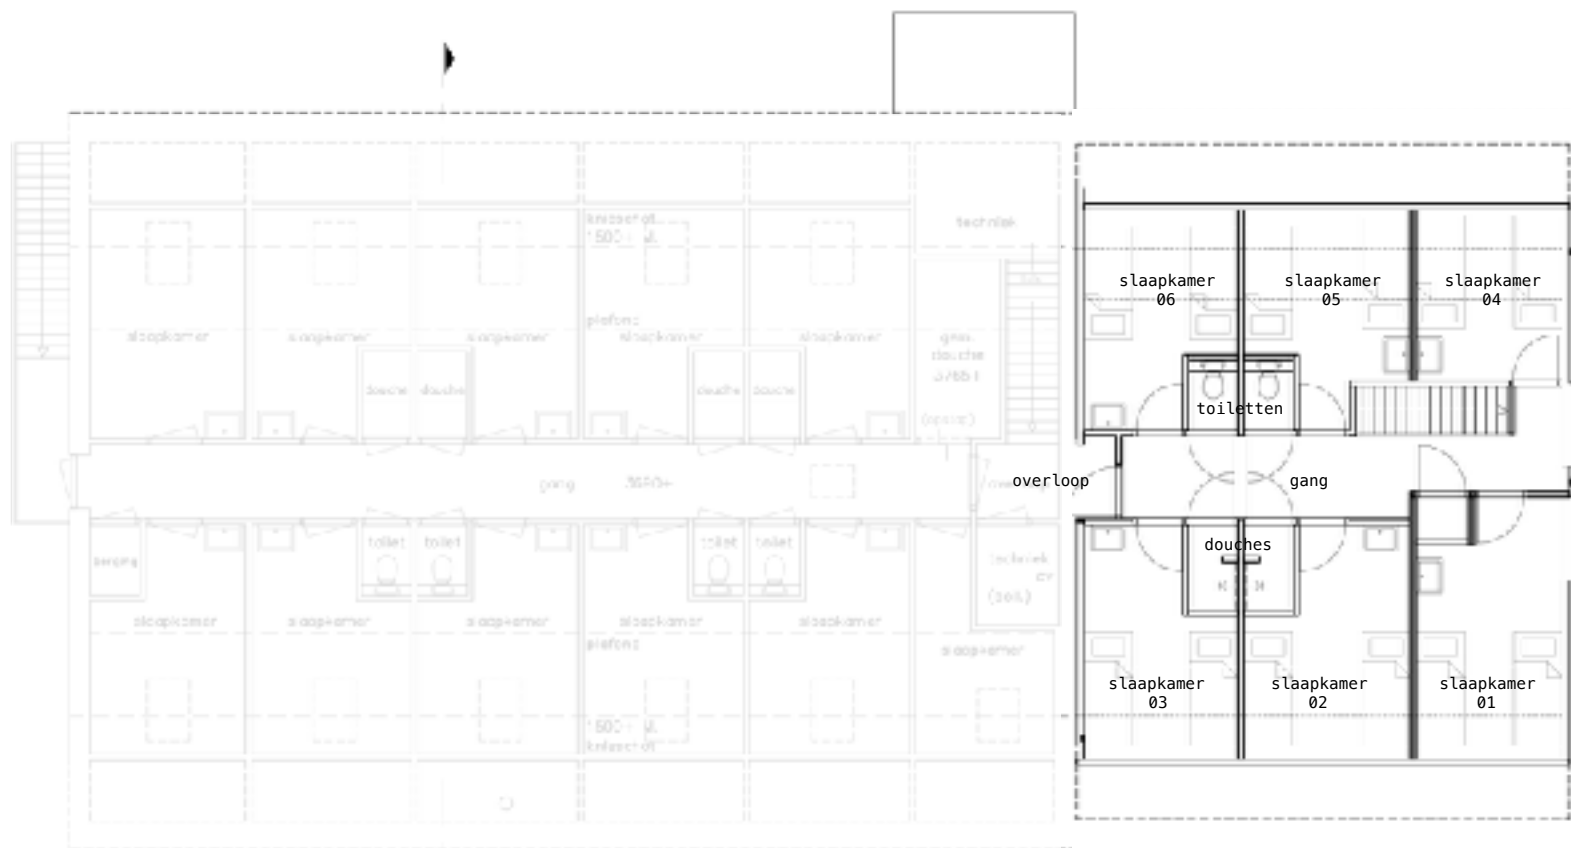

Gebouw 0

verdieping

kamers 6
bedden 12
toiletten 2
douches 2

Verdieping

Meeuwenveen Accommodaties
Meeuwenveenweg 1-3
7971 PK Havelte

info@meeuwenveen.nl
+31 521 341 289