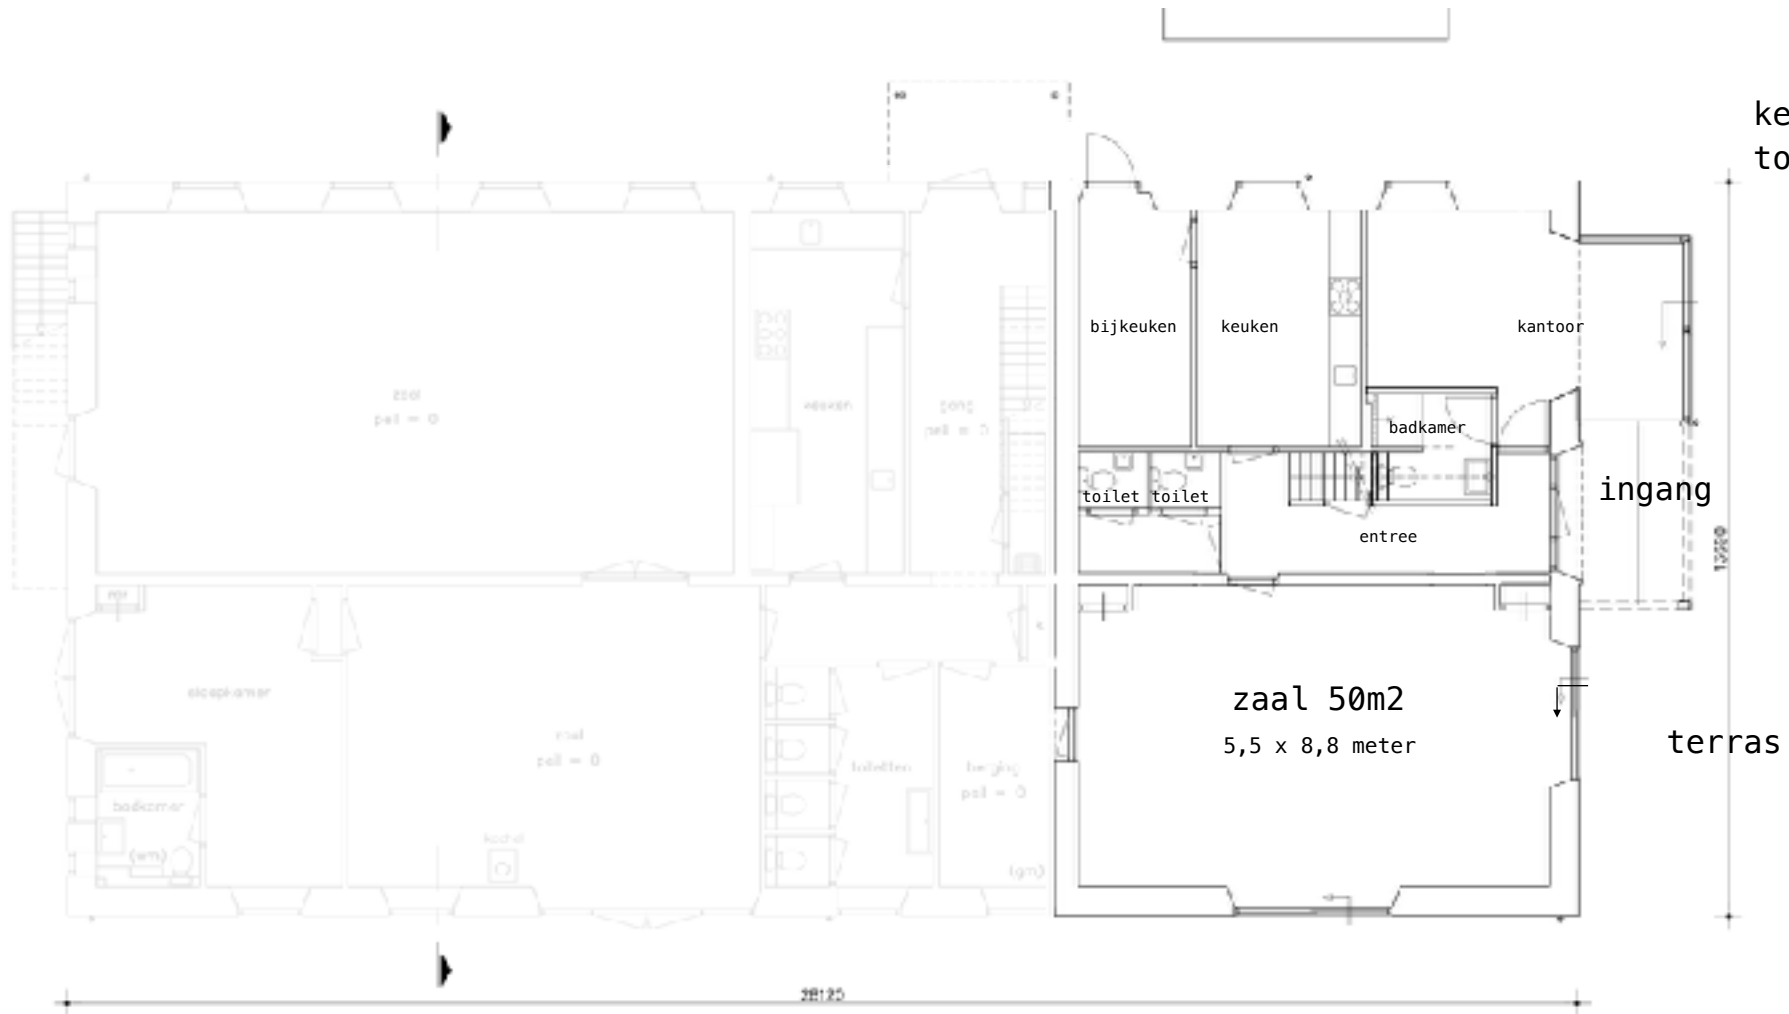

Meeuwenveen Accommodaties
Meeuwenveenweg 1-3
7971 PK Havelte

Gebouw 0

zaal 50m²
keuken 12m²
kamers 6
bedden 12
toiletten 4
douches 2

Gebouw 0

begane grond

zaal 50m²
keuken 12m²
toiletten 2

Begane grond

tuin