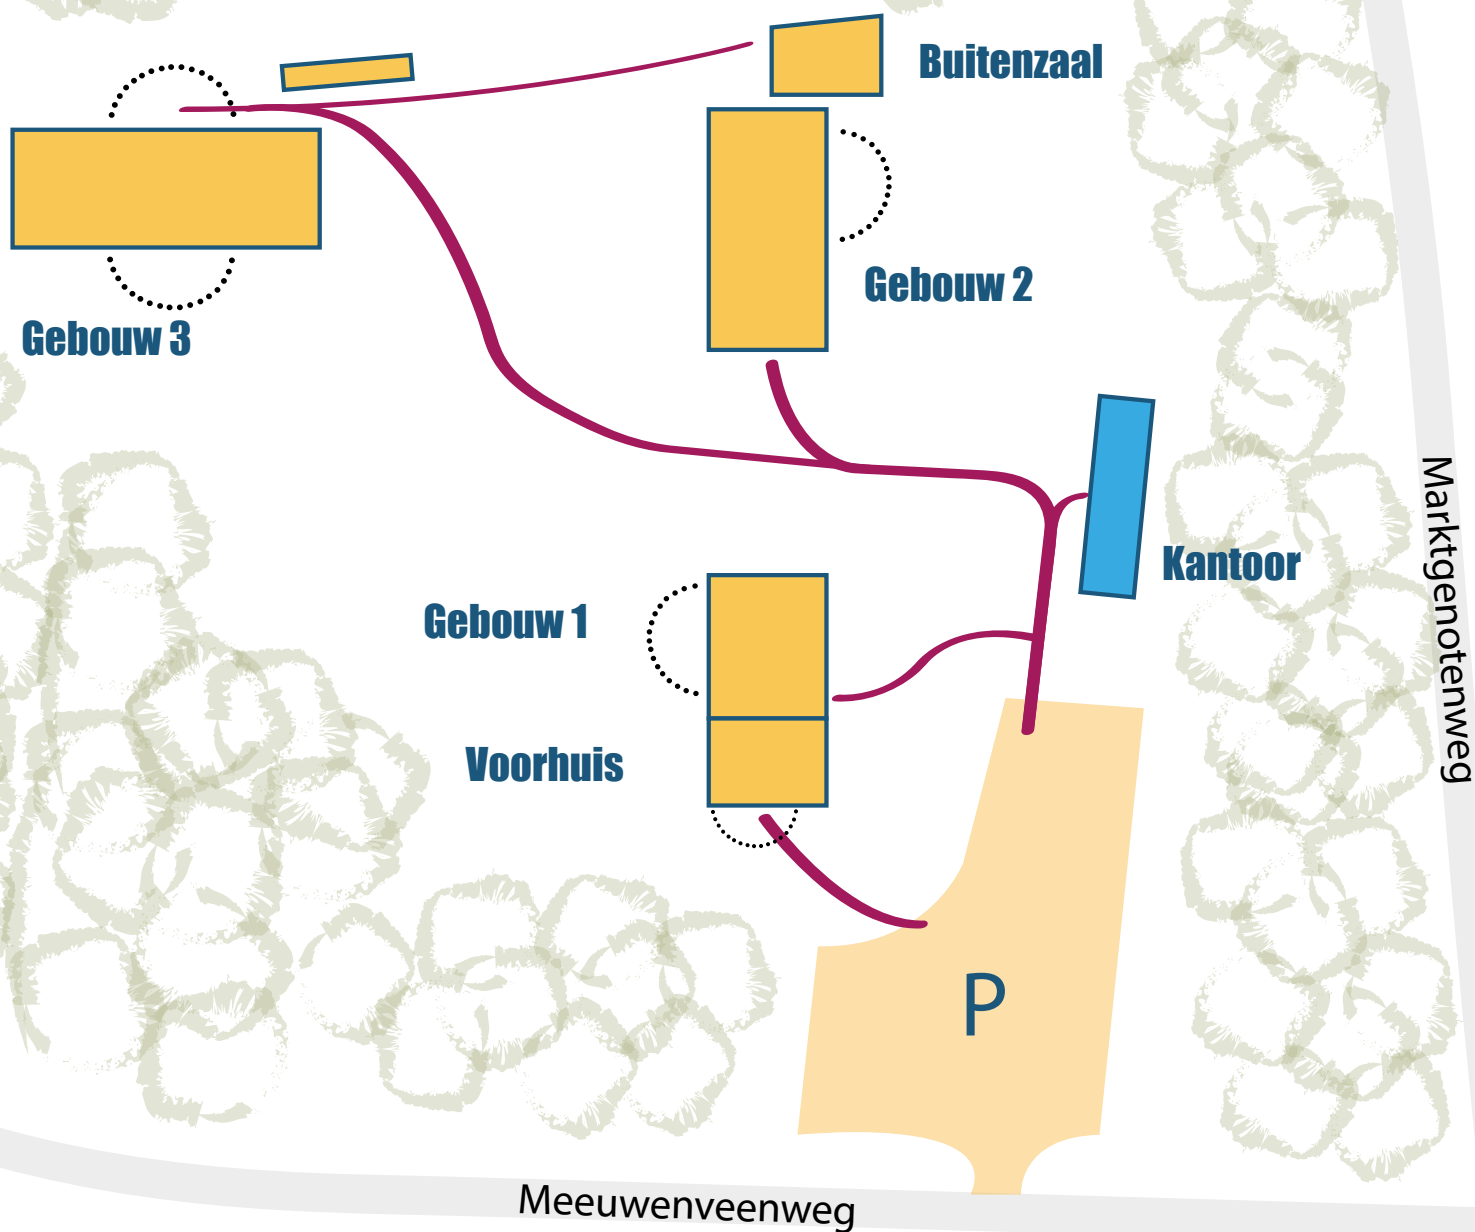

Meeuwenveen Accommodaties

Voor trainingen, workshops, cursussen, seminars, retreats en bezinning

BUITENZAAL

Plattegrond en informatie van de Buitenzaal

Begane grond

De Buitenzaal is geschikt voor minstens 100 personen.

- zaal
- berging/ techniek
- garderobe