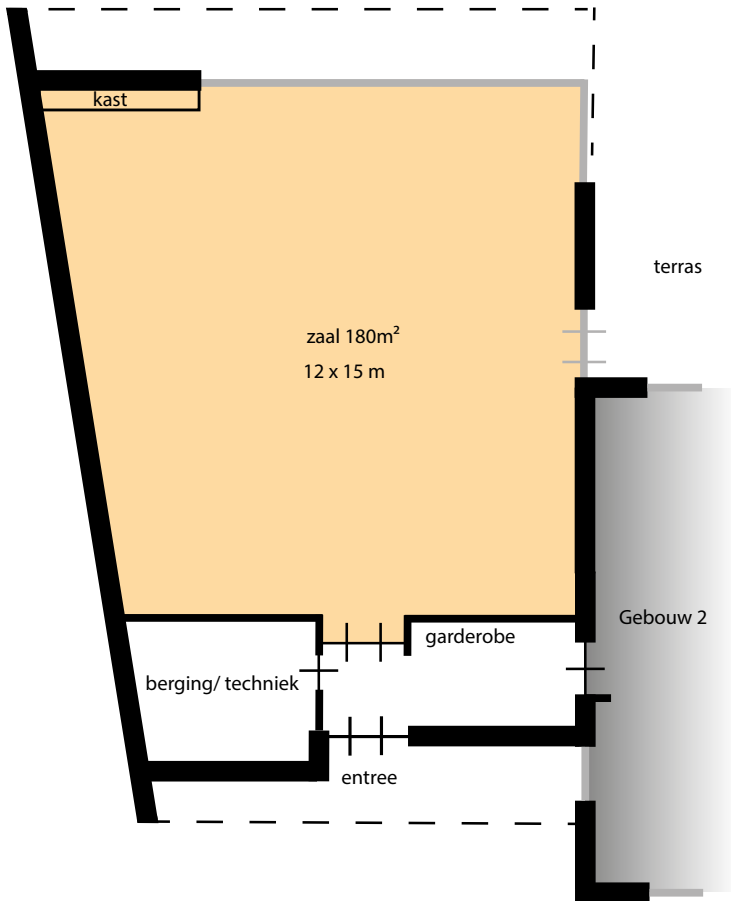

Meeuwenveen Accommodaties

Voor trainingen, workshops, cursussen, seminars, retreats en bezinning

BUITENZAAL

Plattegrond en informatie van de Buitenzaal

Begane grond

De Buitenzaal is geschikt voor minstens 100 personen.

- zaal
- berging/ techniek
- garderobe