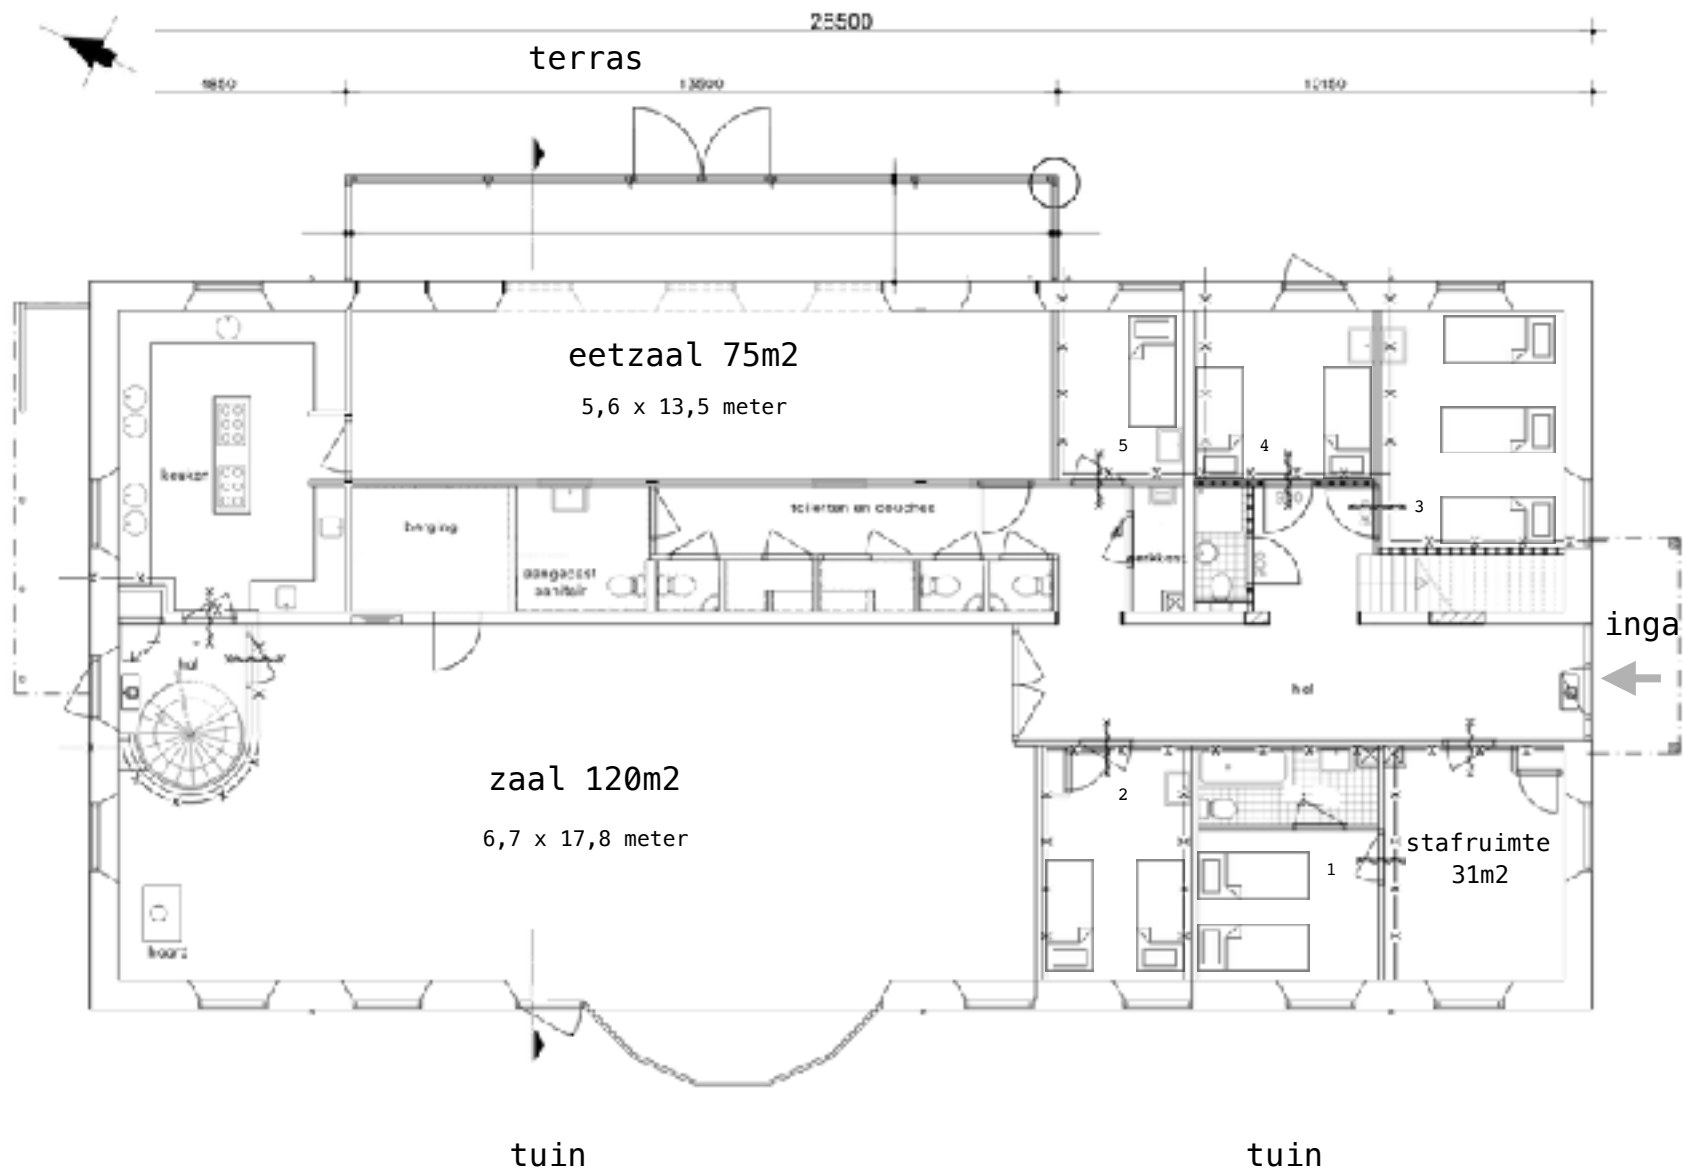

oppervlakte: 1014 m<sup>2</sup>

oppervlakte: 1014 m<sup>2</sup>

oppervlakte: 1014 m<sup>2</sup>

oppervlakte: 1014 m<sup>2</sup>

## Gebouw 2

zaal 120m<sup>2</sup>  
eetzaal 75m<sup>2</sup>  
keuken 24m<sup>2</sup>  
stafuimte 31m<sup>2</sup>  
kamers 19  
bedden 40  
toiletten 12  
douches 14  
badkamer 1

**Gebouw 2**  
begane grond

- zaal 120m<sup>2</sup>
- eetzaal 75m<sup>2</sup>
- keuken 24m<sup>2</sup>
- kamers 4
- bedden 8
- toiletten 4
- douches 3
- aangepast 1
- stafruimte 31m<sup>2</sup>
- kamers 2
- bedden 2
- badkamer 1