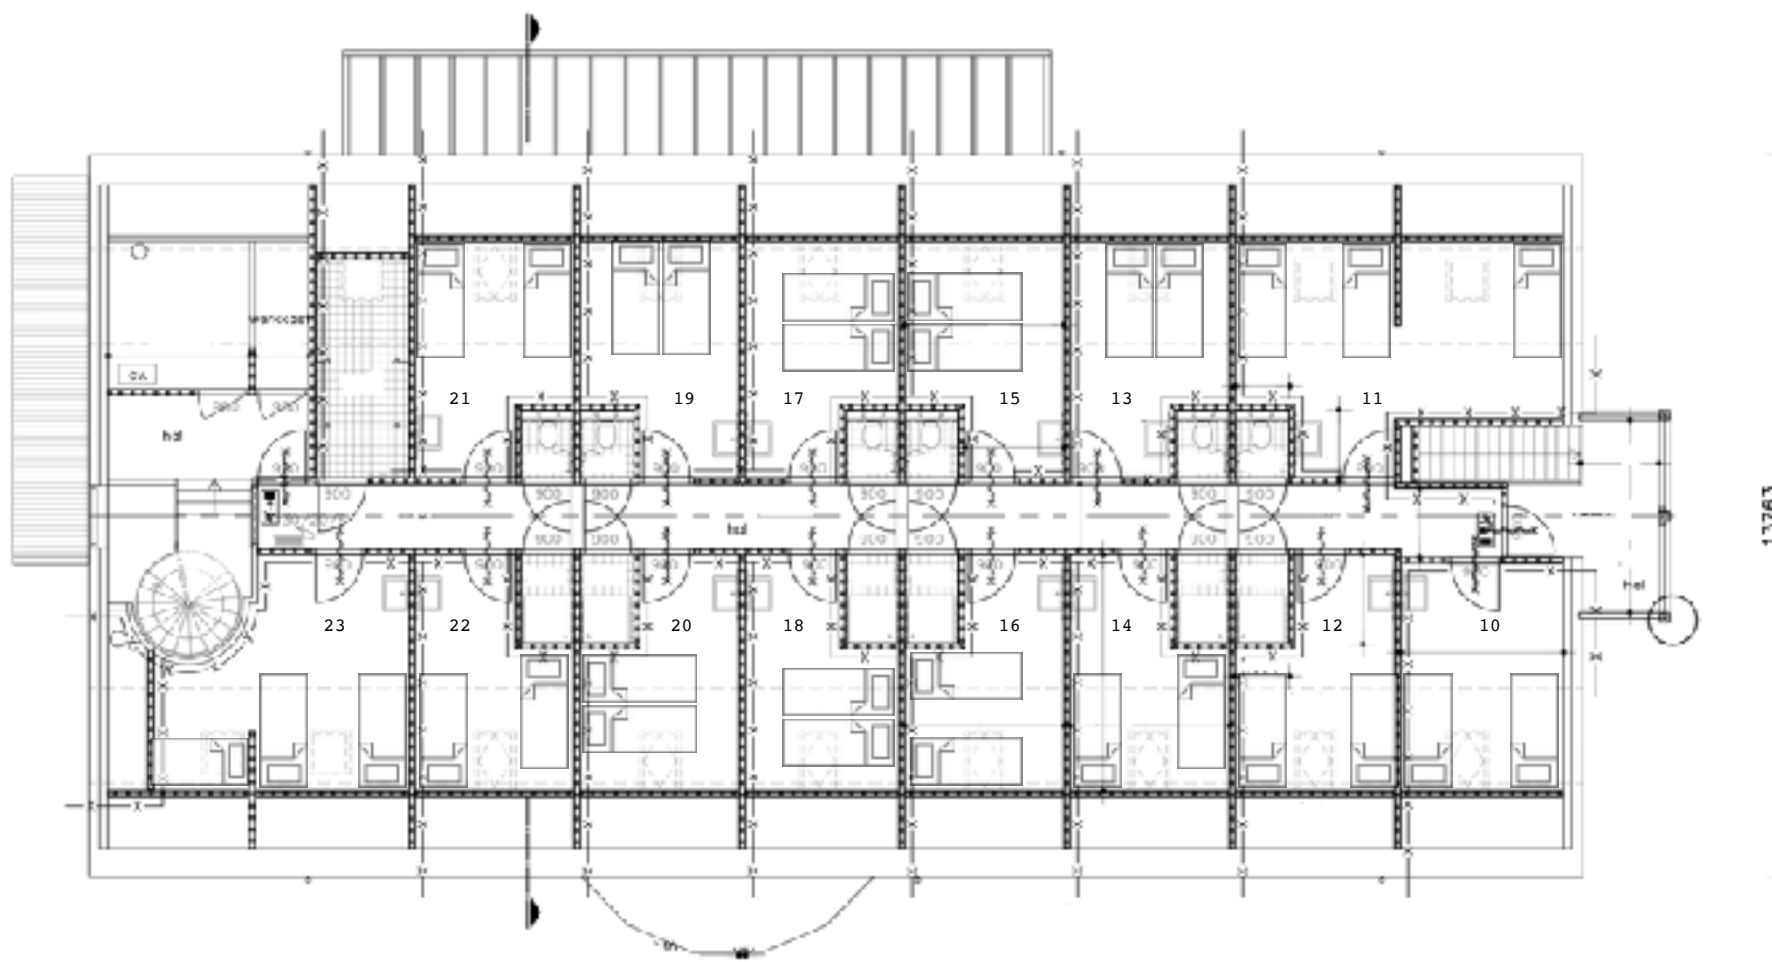

Gebouw 2

verdieping

kamers 14
bedden 30
toiletten 6
douches 11

1e Verdieping

28500

13763

Meeuwenveen Accommodaties
Meeuwenveenweg 1-3
7971 PK Havelte