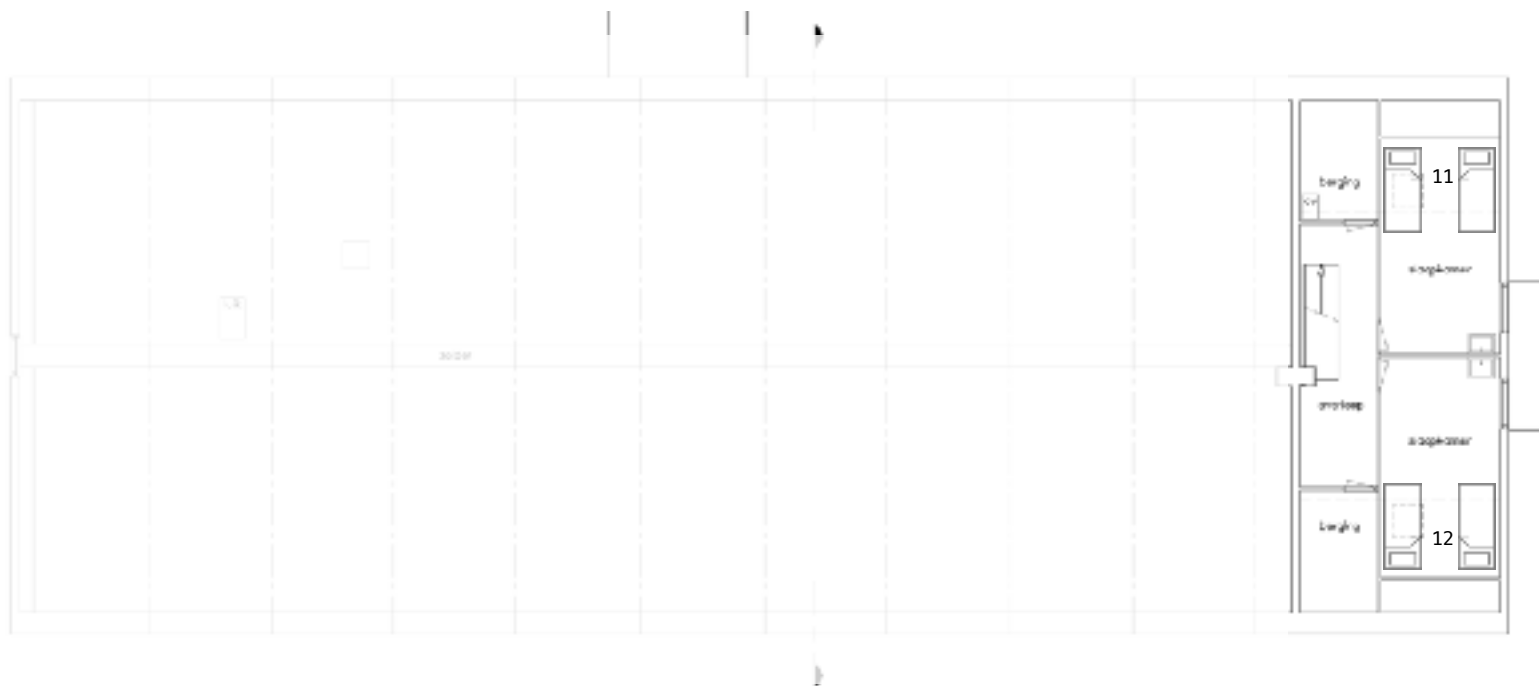

Gebouw 3

begane grond

- zaal 100m²
- eetzaal 36m²
- keuken 24m²
- slaapkamers 10
- bedden 26 (5x2p)
- toiletten 7
- douches 9
- stafruimte 32m²
- bedden 2
- badkamer 1

Gebouw 3

verdieping

slaapkamers 2
bedden 4