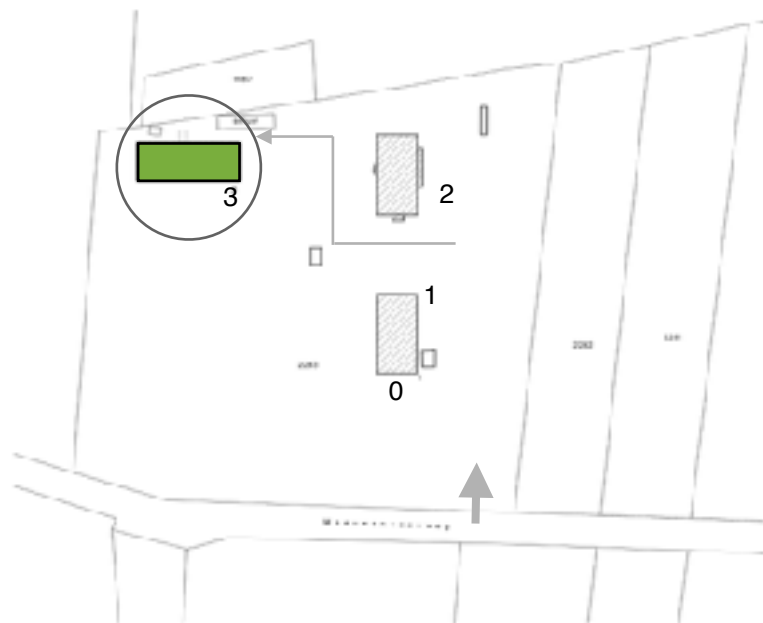

Meeuwenveen Accommodaties

Meeuwenveenweg 1-3

7971 PK Havelte

Gebouw 0

Gebouw 1

Gebouw 2

Gebouw 3

Kadastrale en adresgegevens

adresgegevens

Postbus 3 Meeuwenveenweg 1-3 7971 PK Havelte

gegevens

gegevens	omschrijving	omschrijving	omschrijving
afmeting	100 x 100 m	1000	1000
1-20-2012 af			
gegevens