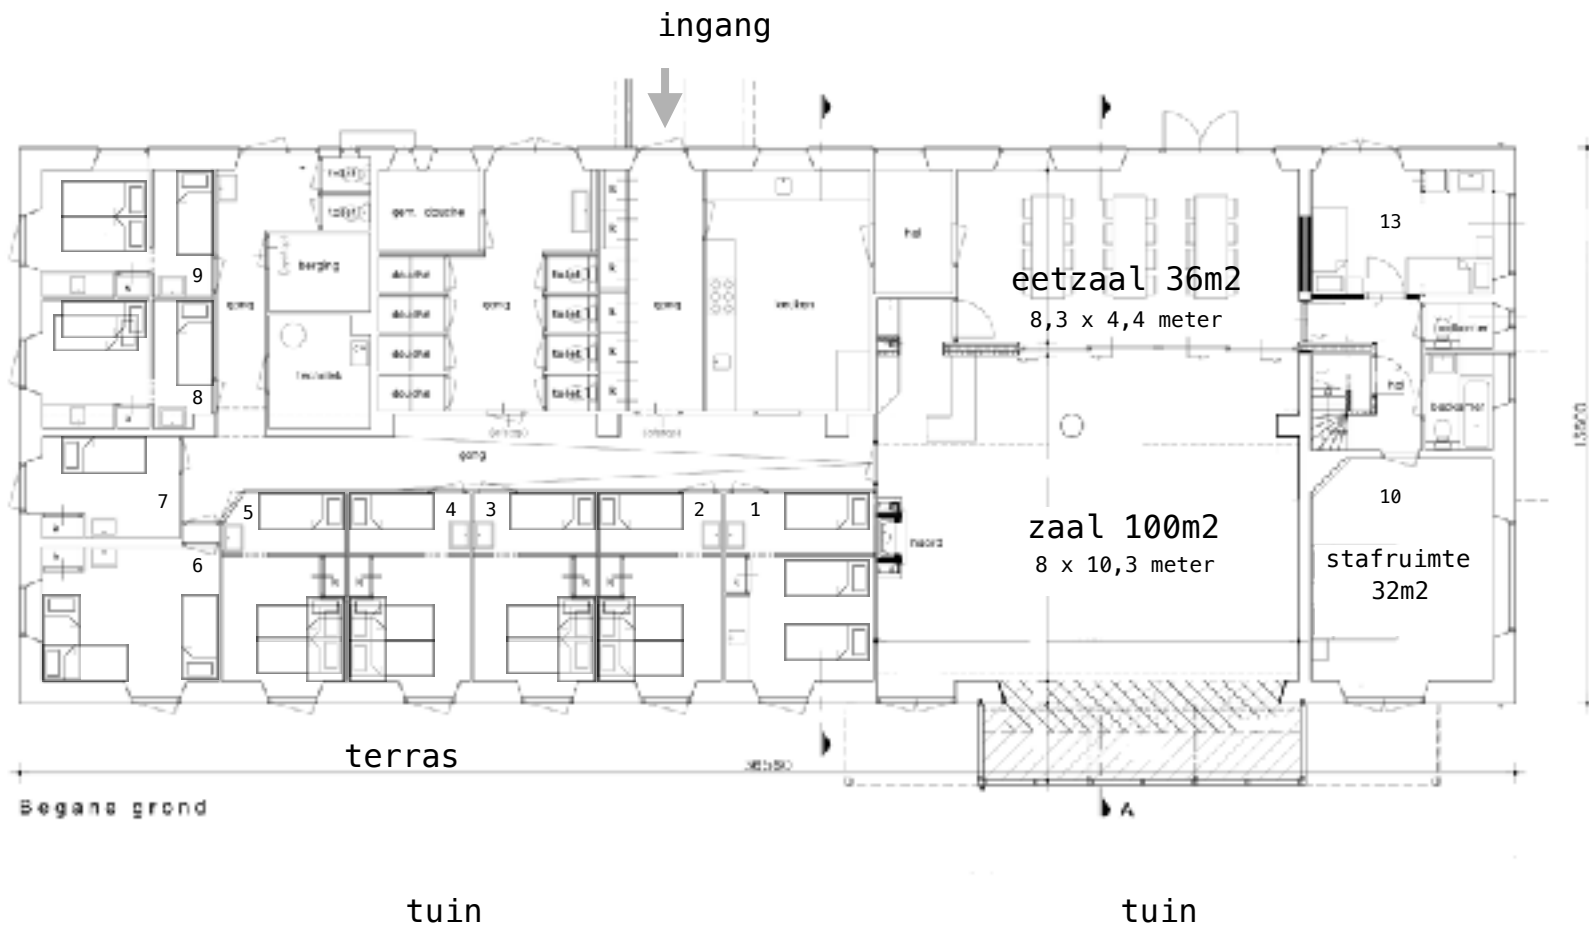

Postbus 3 Meeuwenveenweg 1-3 7971 PK Havelte

gegevens

gegevens	omschrijving	omschrijving	omschrijving
afmeting	100 x 100 m	1000	1000
1-20-2012 af			
gegevens			

Gebouw 3

zaal 100m²
eetzaal 36m²
keuken 24m²
stafruimte 32m²
kamers 13
bedden 32 (5x2p)
toiletten 7
douches 9
badkamer 1

Gebouw 3

begane grond

- zaal 100m²
- eetzaal 36m²
- keuken 24m²
- slaapkamers 10
- bedden 26 (5x2p)
- toiletten 7
- douches 9
- stafruimte 32m²
- bedden 2
- badkamer 1

Gebouw 3

verdieping

slaapkamers 2
bedden 4