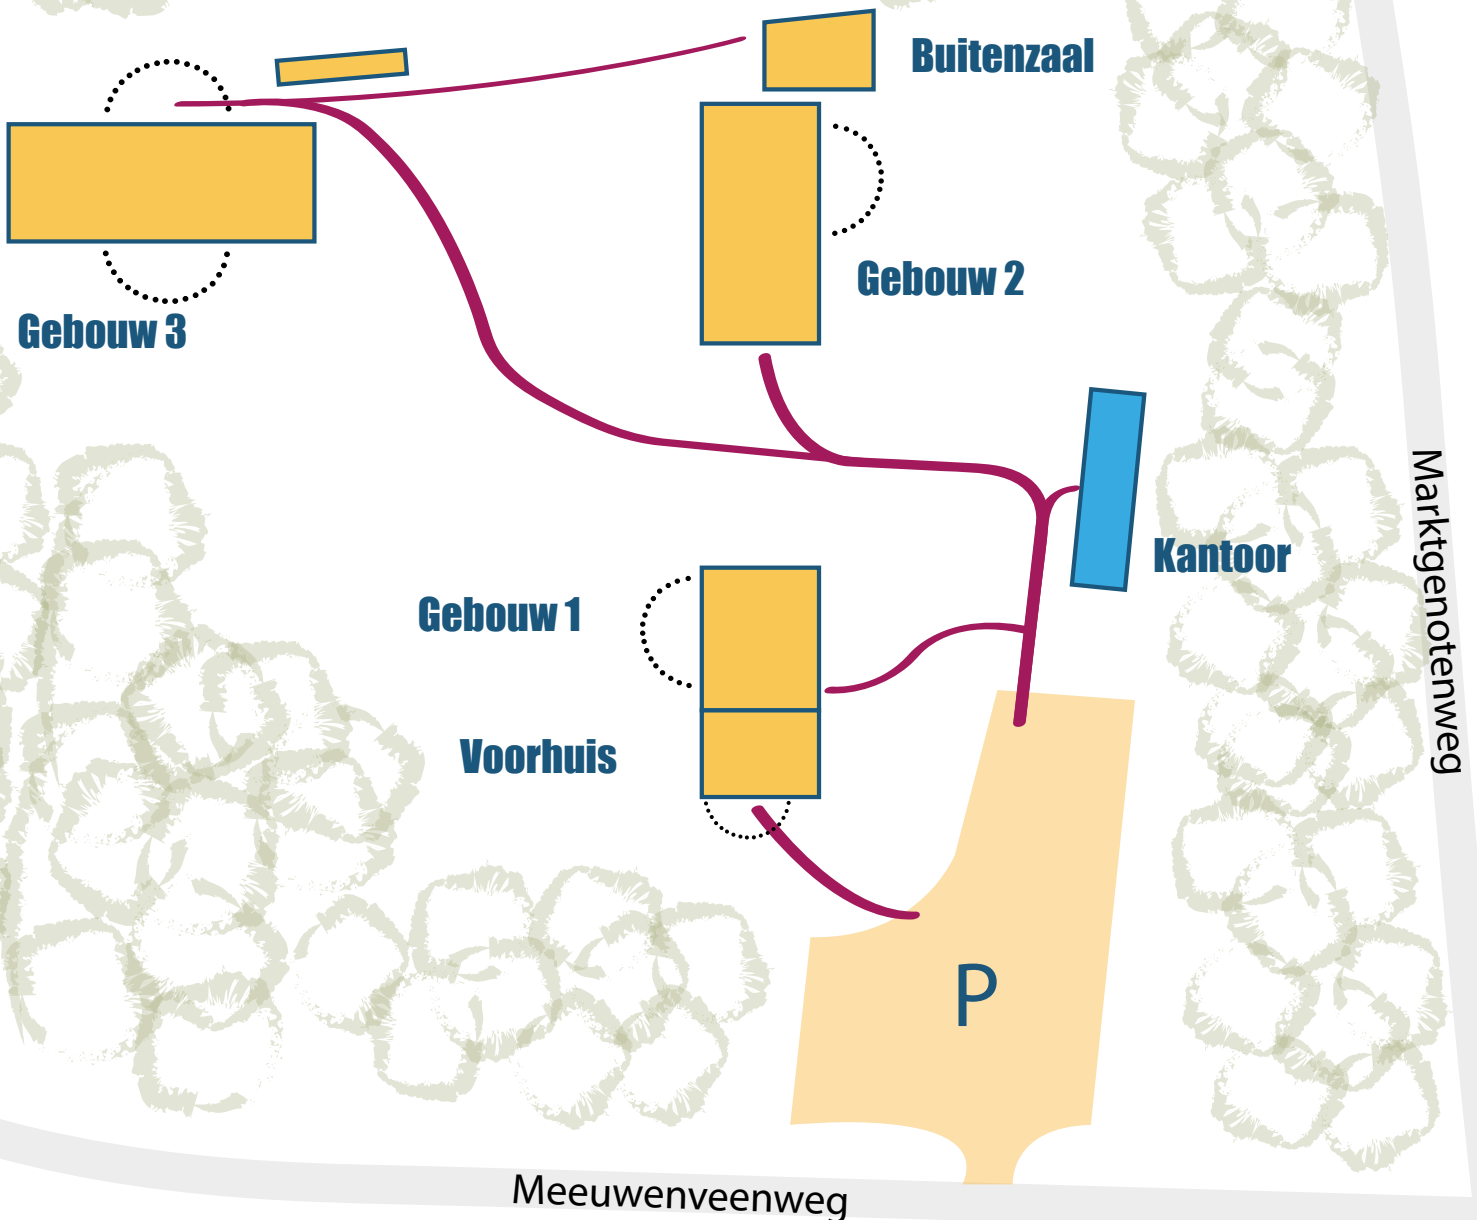

Meeuwenveen Accommodaties

Voor trainingen, workshops, cursussen, seminars, retreats en bezinning

GEBOUW 2

Plattegronden en informatie van Gebouw 2

Begane grond

- docentenkamer (1)
- met 2 enkele bedden en badkamer
- slaapkamer 2 en 4 hebben 2 enkele bedden
- slaapkamer 3 heeft 3 enkele bedden
- slaapkamer 5 heeft 1 bed
- 3 toiletten
- 1 badkamer voor mindervaliden
- 1 toilet / douche
- 2 douches
- zaal
- eetzaal
- berging
- volledig ingerichte keuken

Bovenverdieping

■ = slaapkamers

- 12 slaapkamers hebben 2 enkele bedden
- 2 slaapkamers hebben 3 enkele bedden
- 6x toilet
- 6x douches gemeenschappelijke doucheruimte