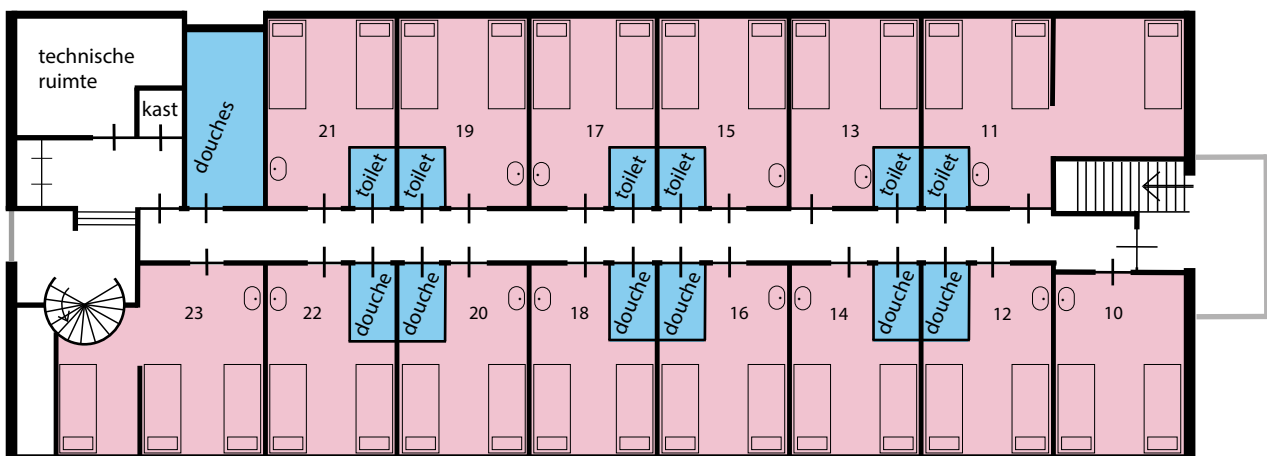

Meeuwenveen Accommodaties

Voor trainingen, workshops, cursussen, seminars, retreats en bezinning

GEBOUW 2

Plattegronden en informatie van Gebouw 2

Begane grond

- docentenkamer (1)
- met 2 enkele bedden en badkamer
- slaapkamer 2 en 4 hebben 2 enkele bedden
- slaapkamer 3 heeft 3 enkele bedden
- slaapkamer 5 heeft 1 bed
- 3 toiletten
- 1 badkamer voor mindervaliden
- 1 toilet / douche
- 2 douches
- zaal
- eetzaal
- berging
- volledig ingerichte keuken

Bovenverdieping

■ = slaapkamers

- 12 slaapkamers hebben 2 enkele bedden
- 2 slaapkamers hebben 3 enkele bedden
- 6x toilet
- 6x douches gemeenschappelijke doucheruimte