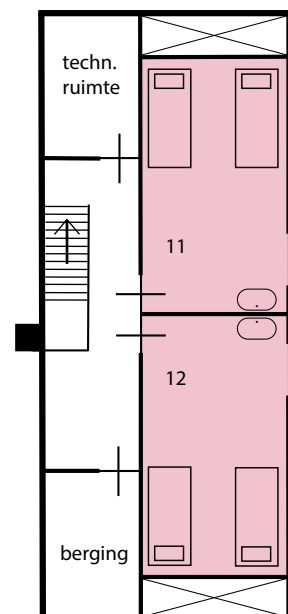

Meeuwenveen Accommodaties

Voor trainingen, workshops, cursussen, seminars, retreats en bezinning

GEBOUW 3

Plattegronden en informatie van Gebouw 3

Begane grond

Begane grond het achterhuis:

- Achterhuis heeft 9 kamers en 29 bedden:
 - kamer 7 heeft 1 enkel bed
 - kamers 6 en 8 hebben 2 enkele bedden en een hoogslaper
 - kamers 1 en 9 hebben 3 enkele bedden
 - kamers 2, 3, 4 en 5 hebben 3 enkele bedden en een hoogslaper
- 4 toiletten
- 4 douches
- 4 douches in gemeenschappelijke doucheruimte
- 1 badkamer voor mindervaliden
- Eetzaal
- Zaal
- Volledig ingerichte keuken

Eetzaal en zaal kunnen middels schuifdeuren aan elkaar gekoppeld worden.

Appartement

Het appartement heeft 4 kamers met 8 bedden:

De docentenkamer heeft 2 enkele bedden en een badkamer

Er is 1 toilet/douche

Kamers 11, 12 en 13 hebben twee enkele bedden

Bovenverdieping