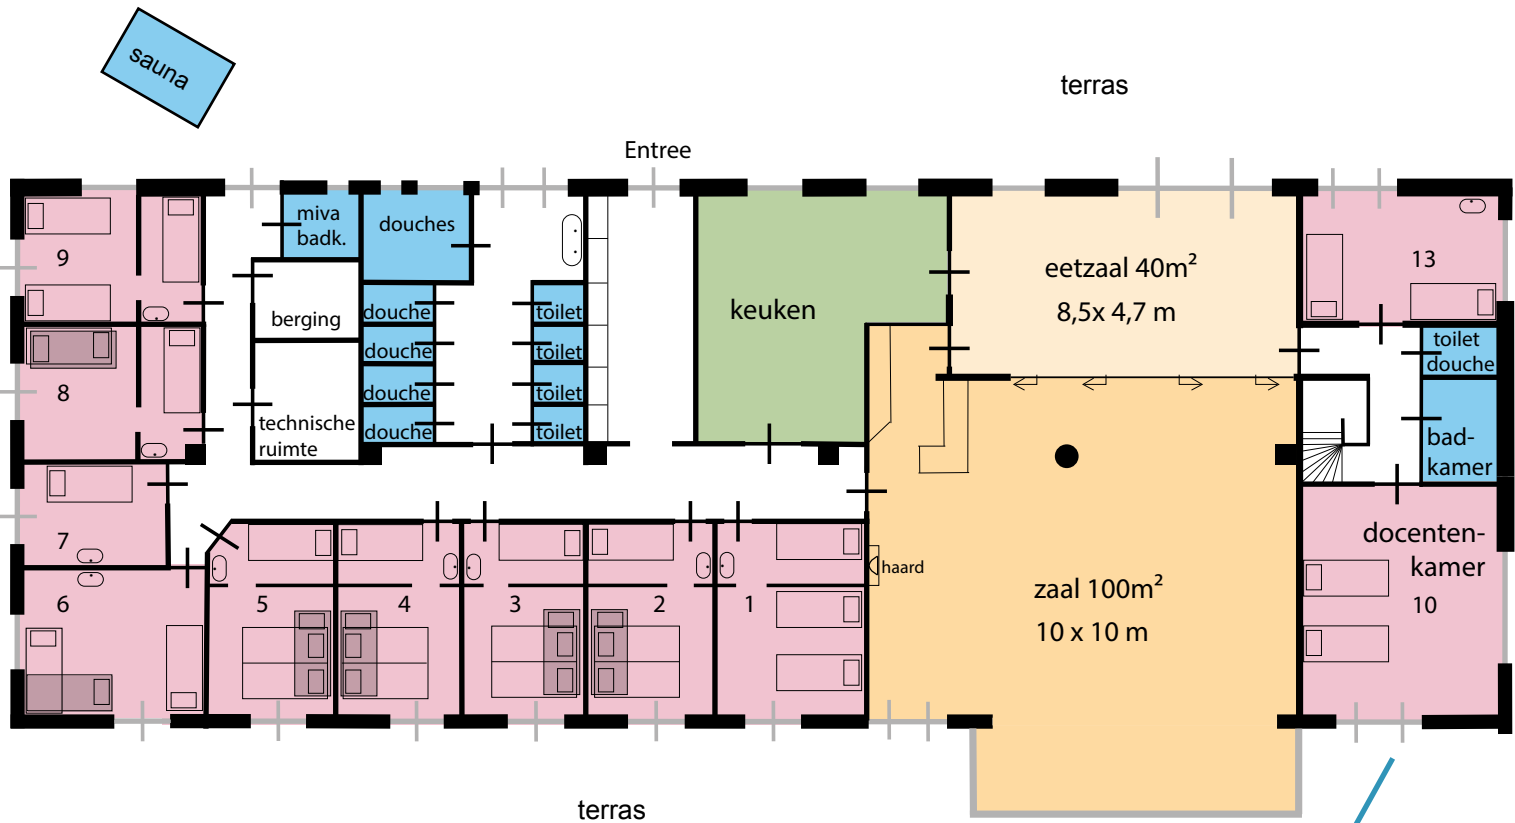

Meeuwenveen Accommodaties

Voor trainingen, workshops, cursussen, seminars, retreats en bezinning

GEBOUW 3

Plattegronden en informatie van Gebouw 3

Begane grond

Begane grond het achterhuis:

- Achterhuis heeft 9 kamers en 29 bedden:
 - kamer 7 heeft 1 enkel bed
 - kamers 6 en 8 hebben 2 enkele bedden en een hoogslaper
 - kamers 1 en 9 hebben 3 enkele bedden
 - kamers 2, 3, 4 en 5 hebben 3 enkele bedden en een hoogslaper
- 4 toiletten
- 4 douches
- 4 douches in gemeenschappelijke doucheruimte
- 1 badkamer voor mindervaliden
- Eetzaal
- Zaal
- Volledig ingerichte keuken

Eetzaal en zaal kunnen middels schuifdeuren aan elkaar gekoppeld worden.

Appartement

Het appartement heeft 4 kamers met 8 bedden:

De docentenkamer heeft 2 enkele bedden en een badkamer

Er is 1 toilet/douche

Kamers 11, 12 en 13 hebben twee enkele bedden

Bovenverdieping