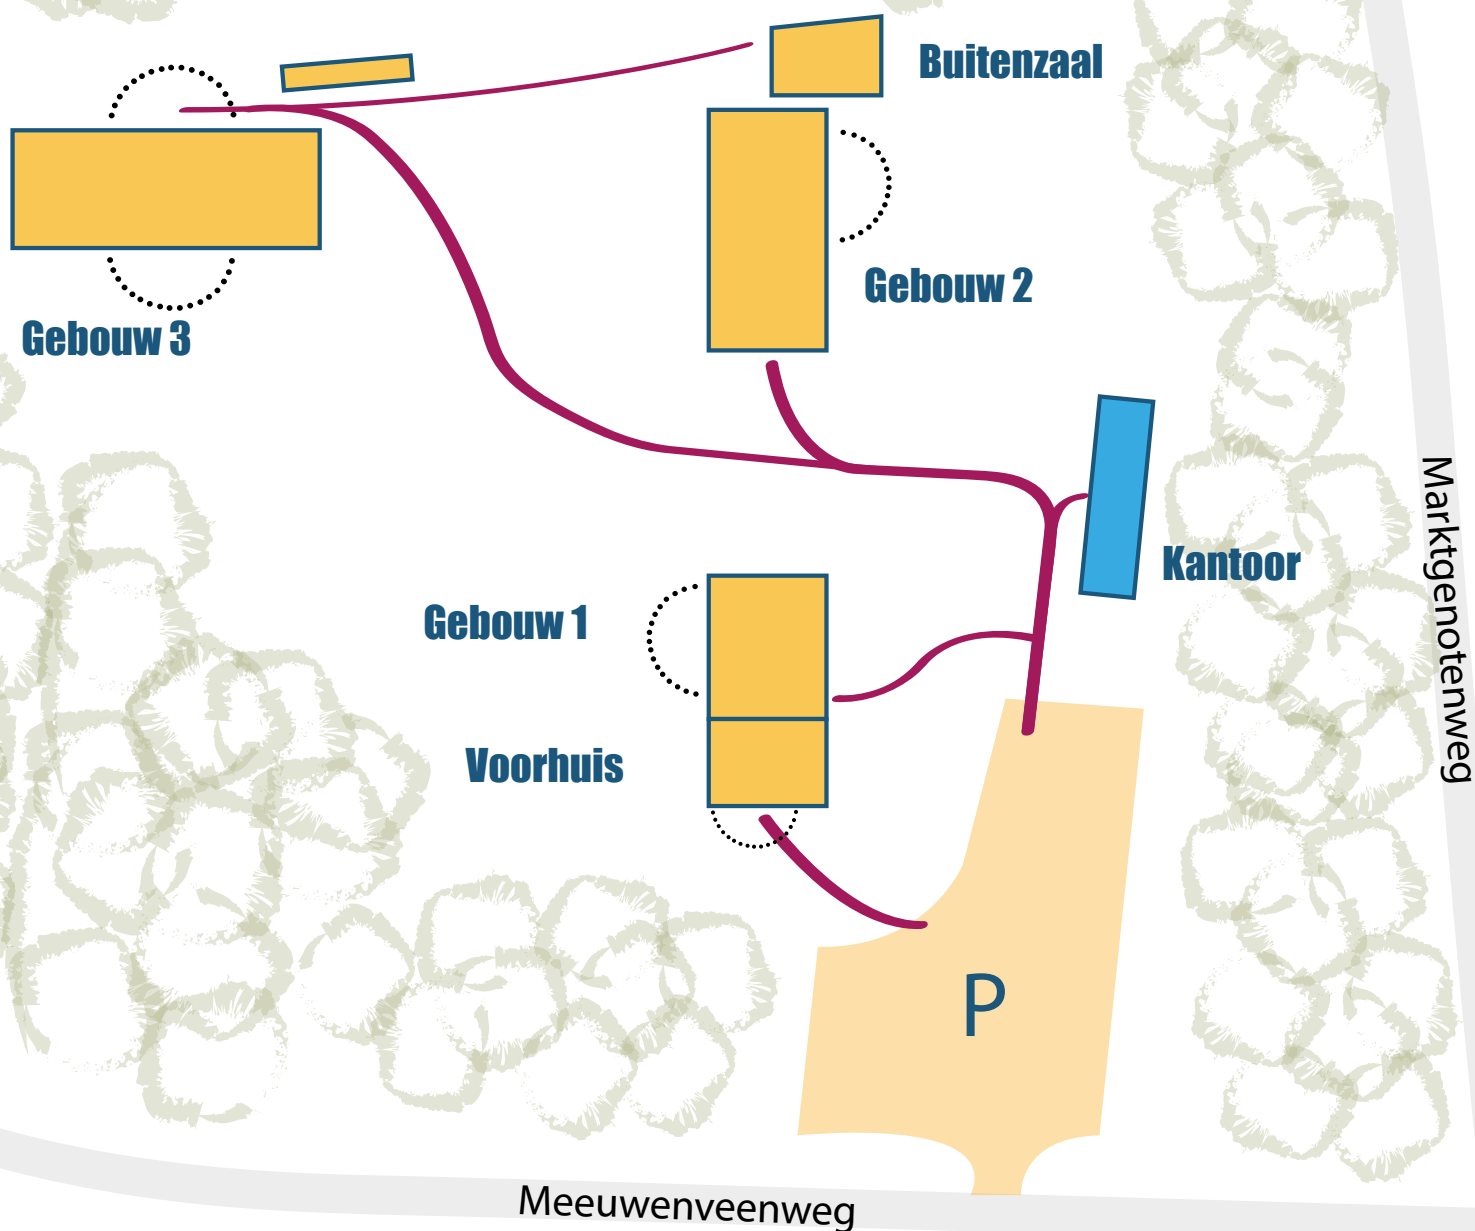

Meeuwenveen Accommodaties

Voor trainingen, workshops, cursussen, seminars, retreats en bezinning

GEBOUW 3

Plattegronden en informatie van Gebouw 3

Begane grond

Begane grond het achterhuis:

- Achterhuis heeft 9 kamers en 29 bedden:
 - kamer 7 heeft 1 enkel bed
 - kamers 6 en 8 hebben 2 enkele bedden en een hoogslaper
 - kamers 1 en 9 hebben 3 enkele bedden
 - kamers 2, 3, 4 en 5 hebben 3 enkele bedden en een hoogslaper
- 4 toiletten
- 4 douches
- 4 douches in gemeenschappelijke doucheruimte
- 1 badkamer voor mindervaliden
- Eetzaal
- Zaal
- Volledig ingerichte keuken

Eetzaal en zaal kunnen middels schuifdeuren aan elkaar gekoppeld worden.

Appartement

Het appartement heeft 4 kamers met 8 bedden:

De docentenkamer heeft 2 enkele bedden en een badkamer

Er is 1 toilet/douche

Kamers 11, 12 en 13 hebben twee enkele bedden

Bovenverdieping