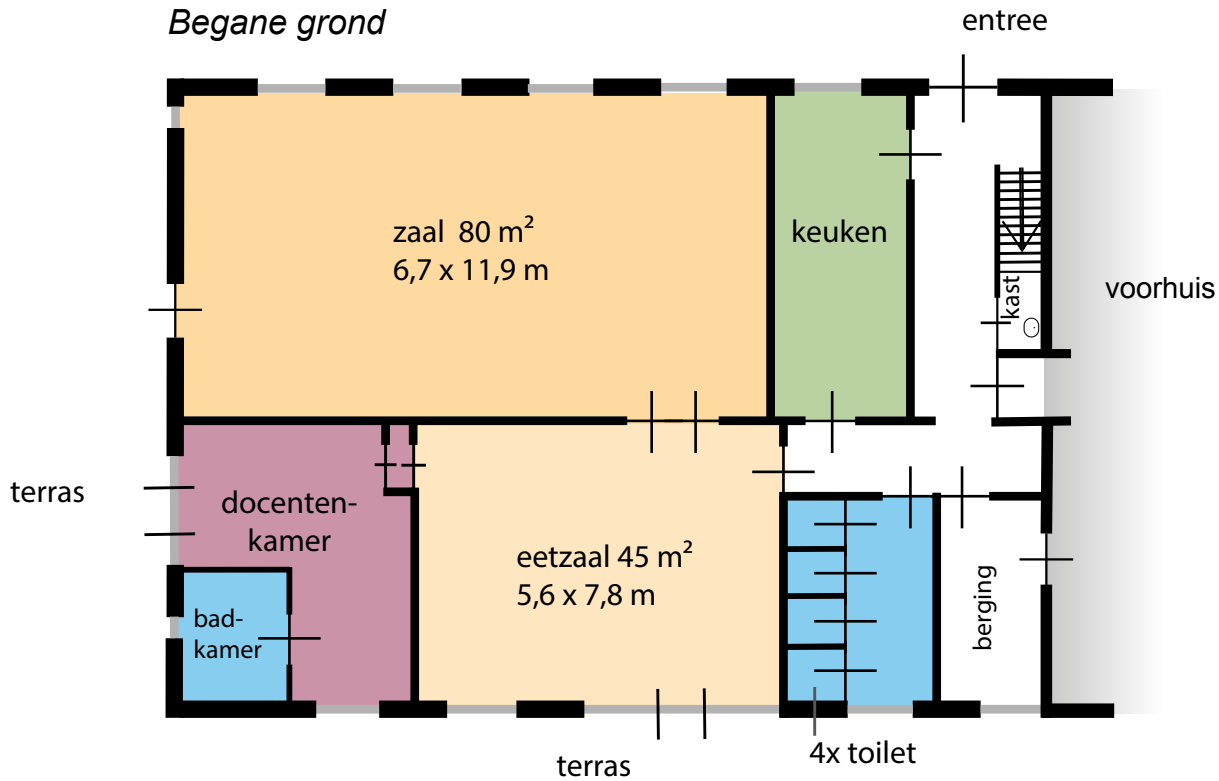

Informatie Gebouw 1

- P Parkeren
- B Beheerder
- 0 Voorhuis
- 1 Gebouw 1
- 2 Gebouw 2
- 3 Gebouw 3
- 4 Zaal 4

Plattegronden en informatie van Gebouw 1

Begane grond

- docentenkamer met 2 enkele bedden en badkamer
- 4 toiletten
- zaal
- eetzaal
- volledig ingerichte keuken

zaal

terras

eetzaal

Bovenverdieping

= slaapkamers

- slaapkamer 1 heeft 1 enkel bed
- slaapkamers 2 t/m 11 hebben 2 enkele bedden
- 4x toilet
- 4x douches
- 1 gemeenschappelijke doucheruimte
- vluchtweg naar buiten