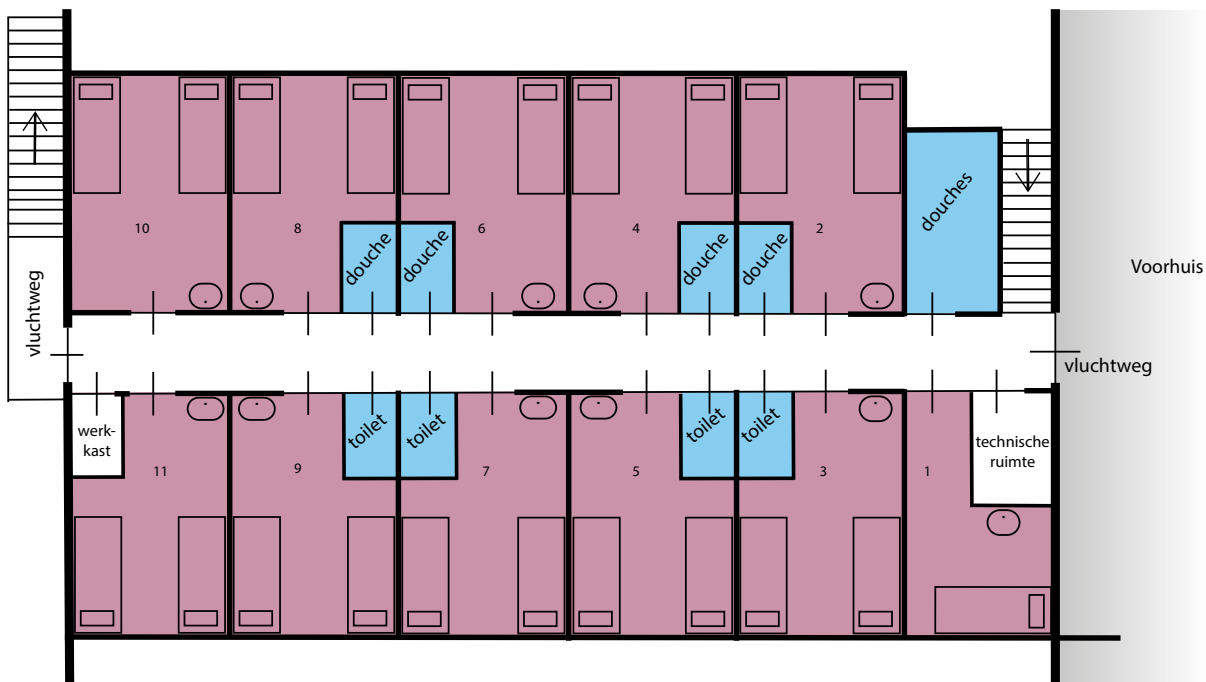

Informatie Gebouw 1

- P Parkeren
- B Beheerder
- 0 Voorhuis
- 1 Gebouw 1
- 2 Gebouw 2
- 3 Gebouw 3
- 4 Zaal 4

Plattegronden en informatie van Gebouw 1

Begane grond

- docentenkamer met 2 enkele bedden en badkamer
- 4 toiletten
- zaal
- eetzaal
- volledig ingerichte keuken

zaal

terras

eetzaal

Bovenverdieping

= slaapkamers

- slaapkamer 1 heeft 1 enkel bed
- slaapkamers 2 t/m 11 hebben 2 enkele bedden
- 4x toilet
- 4x douches
- 1 gemeenschappelijke doucheruimte
- vluchtweg naar buiten