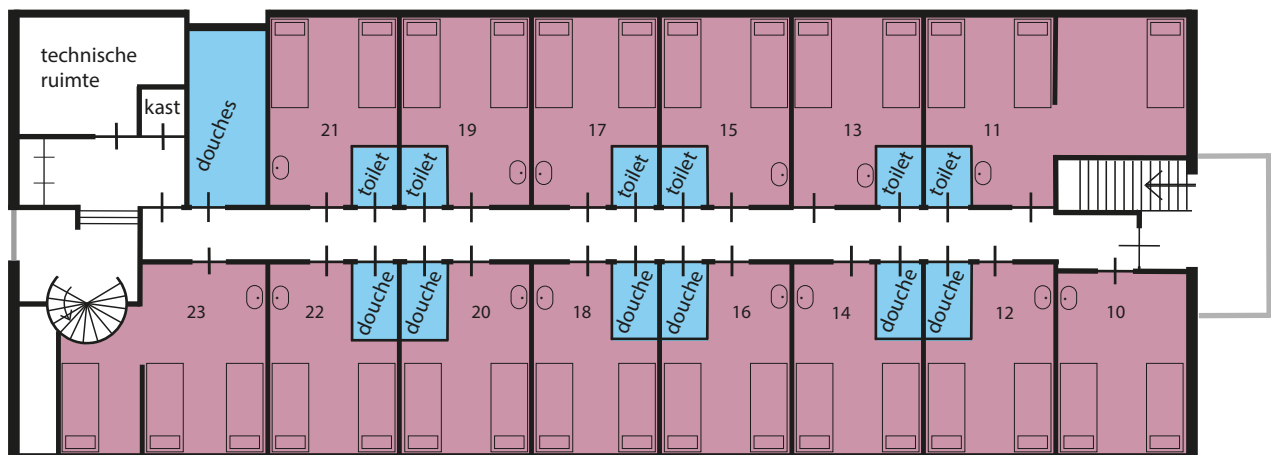

Informatie Gebouw 2

- P Parkeren
- B Beheerder
- 0 Voorhuis
- 1 Gebouw 1
- 2 Gebouw 2
- 3 Gebouw 3
- Z Buitenzaal

Plattegronden en informatie van Gebouw 2

- docentenkamer (1)
met 2 enkele bedden en badkamer
- slaapkamer 2 en 4 hebben 2 enkele bedden
- slaapkamer 3 heeft 3 enkele bedden
- slaapkamer 5 heeft 1 bed
- 3 toiletten
- 1 badkamer voor mindervaliden
- 1 toilet / douche
- 2 douches
- zaal
- eetzaal
- berging
- volledig ingerichte keuken

entreezijde

zaal

Meeuwenveen Accommodaties

Meeuwenveenweg 1-3 | 7971 PK Havelte | info@meeuwenveen.nl | +31 521 341 289

terras

Bovenverdieping

= slaapkamers

- 12 slaapkamers hebben 2 enkele bedden
- 2 slaapkamers hebben 3 enkele bedden
- 6x toilet
- 6x douches gemeenschappelijke doucheruimte