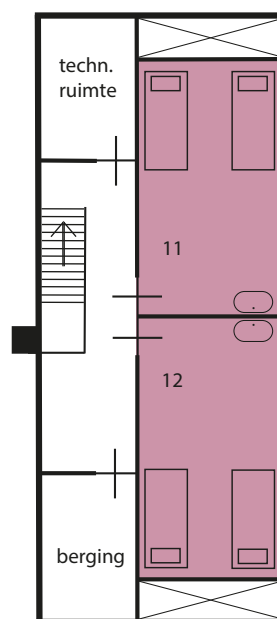

- 4 toiletten
- 4 douches
- 4 douches in gemeenschappelijke doucheruimte
- 1 badkamer voor mindervaliden
- Eetzaal
- Zaal
- Volledig ingerichte keuken

Eetzaal en zaal kunnen middels schuifdeuren aan elkaar gekoppeld worden.

Het appartement heeft 4 kamers met 8 bedden:

De docentenkamer heeft 2 enkele bedden en een badkamer

Er is 1 toilet/douche

Kamers 11, 12 en 13 hebben twee enkele bedden

Bovenverdieping

appartement

Meeuwenveen Accommodaties