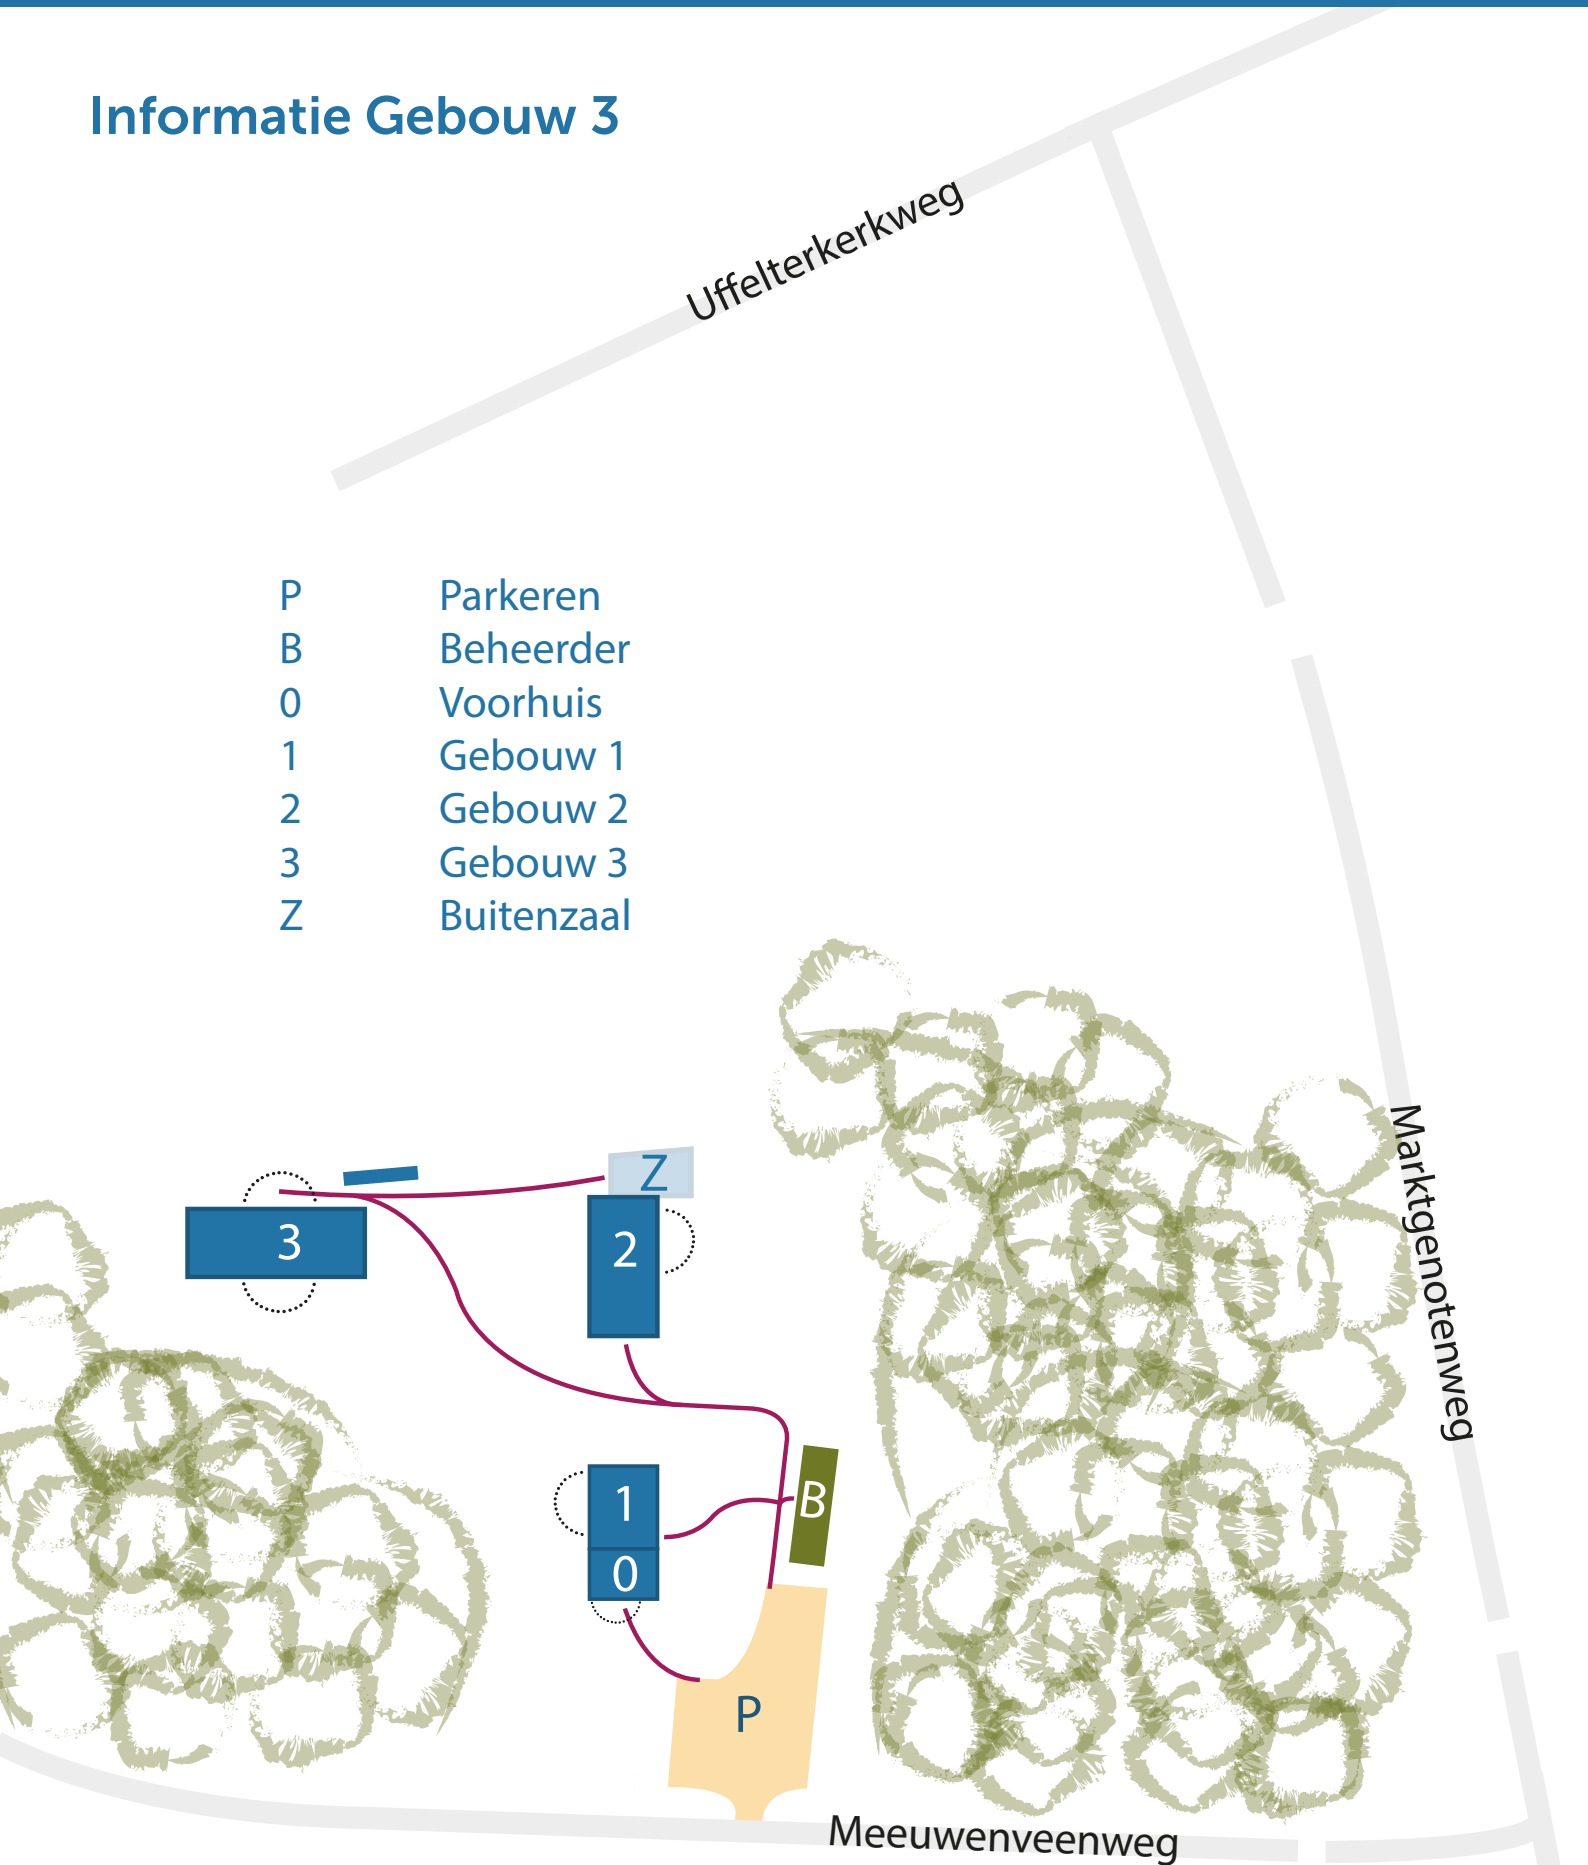

Informatie Gebouw 3

- P Parkeren
- B Beheerder
- 0 Voorhuis
- 1 Gebouw 1
- 2 Gebouw 2
- 3 Gebouw 3
- Z Buitenzaal

Plattegronden en informatie van Gebouw 3

Begane grond

Begane grond het achterhuis:

- Achterhuis heeft 9 kamers en 29 bedden:
 - kamer 7 heeft 1 enkel bed
 - kamers 6 en 8 hebben 2 enkele bedden en een hoogslaper
 - kamers 1 en 9 hebben 3 enkele bedden
 - kamers 2, 3, 4 en 5 hebben 3 enkele bedden en een hoogslaper