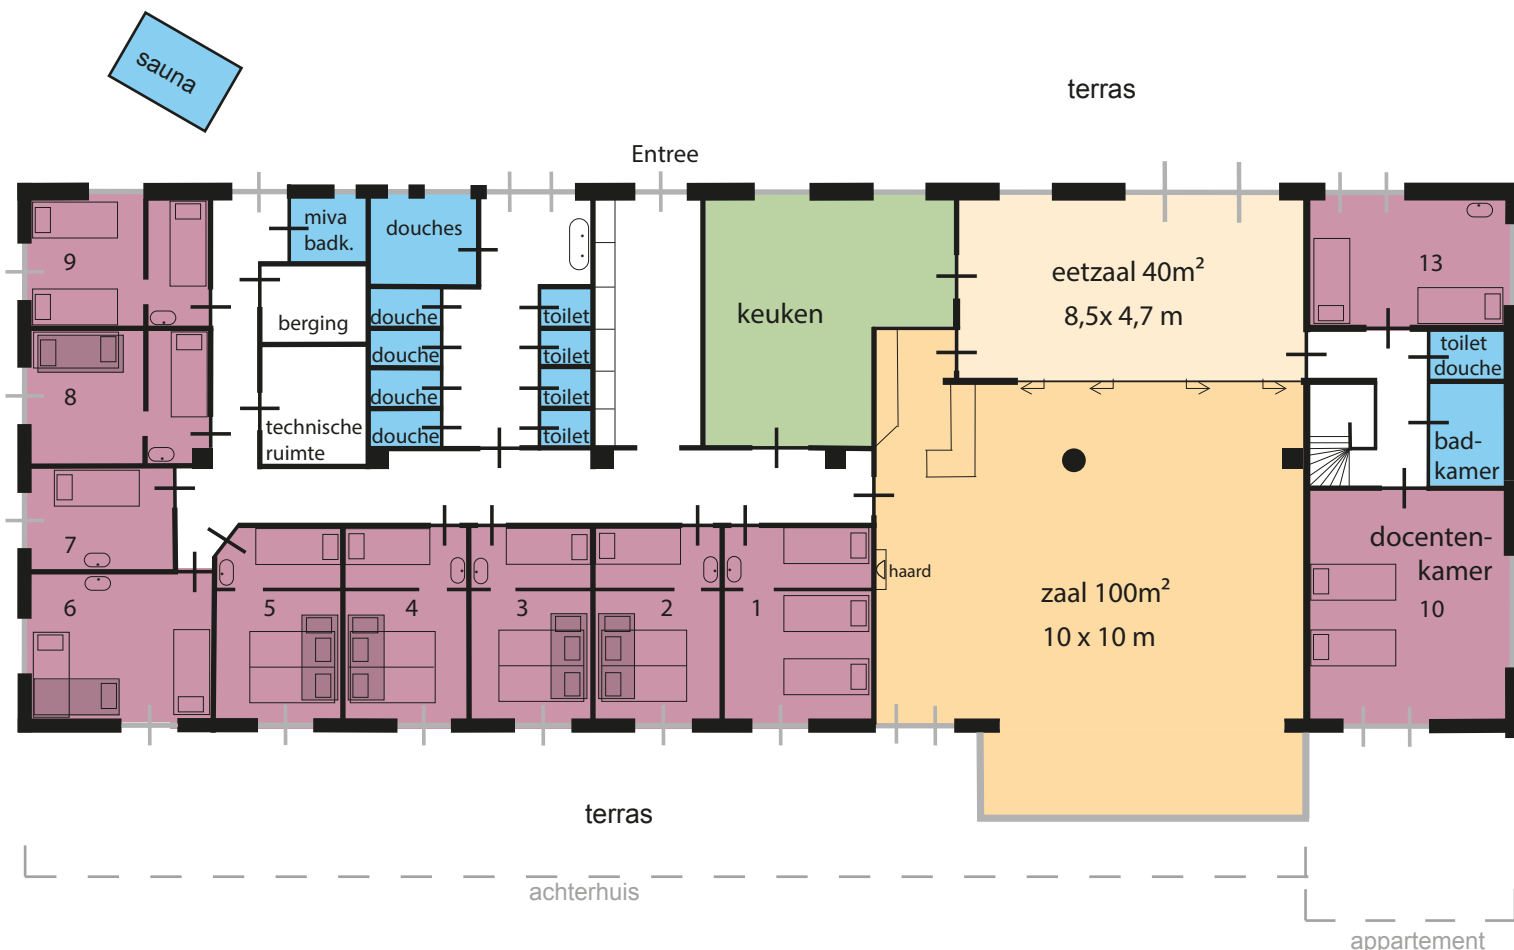

Informatie Gebouw 3

- P Parkeren
- B Beheerder
- 0 Voorhuis
- 1 Gebouw 1
- 2 Gebouw 2
- 3 Gebouw 3
- Z Buitenzaal

Plattegronden en informatie van Gebouw 3

Begane grond

Begane grond het achterhuis:

- Achterhuis heeft 9 kamers en 29 bedden:
 - kamer 7 heeft 1 enkel bed
 - kamers 6 en 8 hebben 2 enkele bedden en een hoogslaper
 - kamers 1 en 9 hebben 3 enkele bedden
 - kamers 2, 3, 4 en 5 hebben 3 enkele bedden en een hoogslaper

- 4 toiletten
- 4 douches
- 4 douches in gemeenschappelijke doucheruimte
- 1 badkamer voor mindervaliden
- Eetzaal
- Zaal
- Volledig ingerichte keuken

Eetzaal en zaal kunnen middels schuifdeuren aan elkaar gekoppeld worden.

Het appartement heeft 4 kamers met 8 bedden:

De docentenkamer heeft 2 enkele bedden en een badkamer

Er is 1 toilet/douche

Kamers 11, 12 en 13 hebben twee enkele bedden

Bovenverdieping

appartement

Meeuwenveen Accommodaties